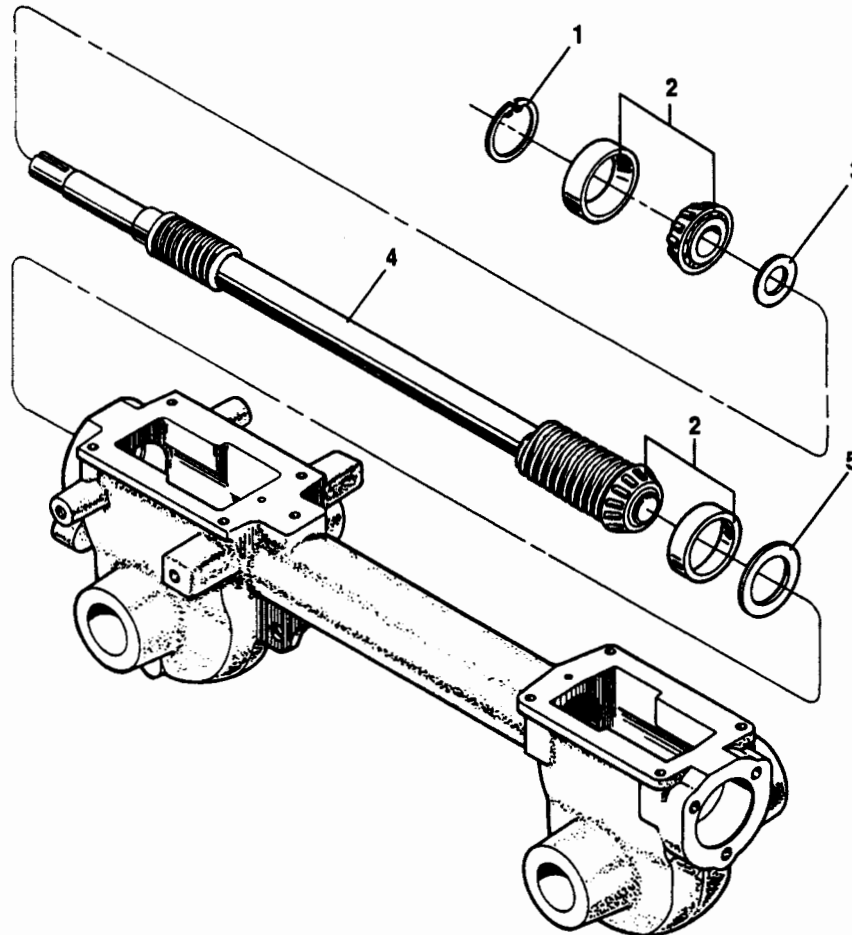

Section 6 Liste de Pièces

NO RÉF.	NO DE PIECE	DESCRIPTION
1	1185469	Axe
2	710-0597	Boulon Hex, 1/4-20 x 1
3	710-0599	Boulon autotaraudeur, 1/4-20 x 1/2
4	710-0874	Boulon Hex, 5/16-18 x 1-1/4
5	1186331	Boulon Hex, 5/16-18 x 1.0
6	712-0291	Écrou de blocage, 1/4-20
7	712-3004A	Écrou de blocage, 5/16-18
8	712-3009	Écrou Hex, 5/16-18
9	736-0119	Rondelle de blocage, 5/16
10	GW-55013-1	Support de capot gauche
11	GW-55013-2	Support de capot droit
12	GW-55015	Barre de recouvrement
13	GW-55018	Levier du dispositif de terrage
14	686-04029	Protecteur de dent
15	GW-55088	Bague
16	GW-9384	Ressort, dispositif de terrage
17	GW-9534	Espaceur
18	710-04048	Boulon Hex, 5/16-18 x 1
19	618-04046	Transmission assemblée (CRT)
20	1916569	Support d'arrêt
21	1916570	Bras d'arrêt de marche arrière
22	710-3073	Boulon Hex, 5/16-18 x 2.25
23	1916771	Espaceur, .462 x .328 x 1.63
24	1107382	Rondelle plate, 5/16
25	710-3025	Boulon Hex, 5/16 - 18 x .625
26	1916708	Support de capot
27	1916707	Support de châssis

No de Réf.	NO DE PIECE	DESCRIPTION
1	1918749	Pare-chocs
2	710-0395	Boulon Hex, 5/16-18 x 2-1/4, Gr5
3	712-0267	Écrou Hex, 5/16-18
4	736-0119	Rondelle de blocage, 5/16

MODÈLES 644H ET 645A

NO DE RÉF	NO DE PIECE	DESCRIPTION
1	GW-9517	Rondelle élastique
2	GW-1714	Roulement conique
3	GW-50043	Rondelle de support arrière
4	711-04110	Arbre d'entraînement (CRT)
5	GW-1224-1*	Cale, Support de roulement 010" d'épaisseur
	GW-1224-2*	Cale, comme ci-haut, .030" épaisseur
	GW-1224-3*	Cale, comme ci-haut, 005" épaisseur
	GW-1224-4*	Cale, comme ci-haut, 0.62" épaisseur
	GW-1325C	Ensemble de cale incluant : 2 #1224-1, 2 1224-2 et 1 no 1224-4