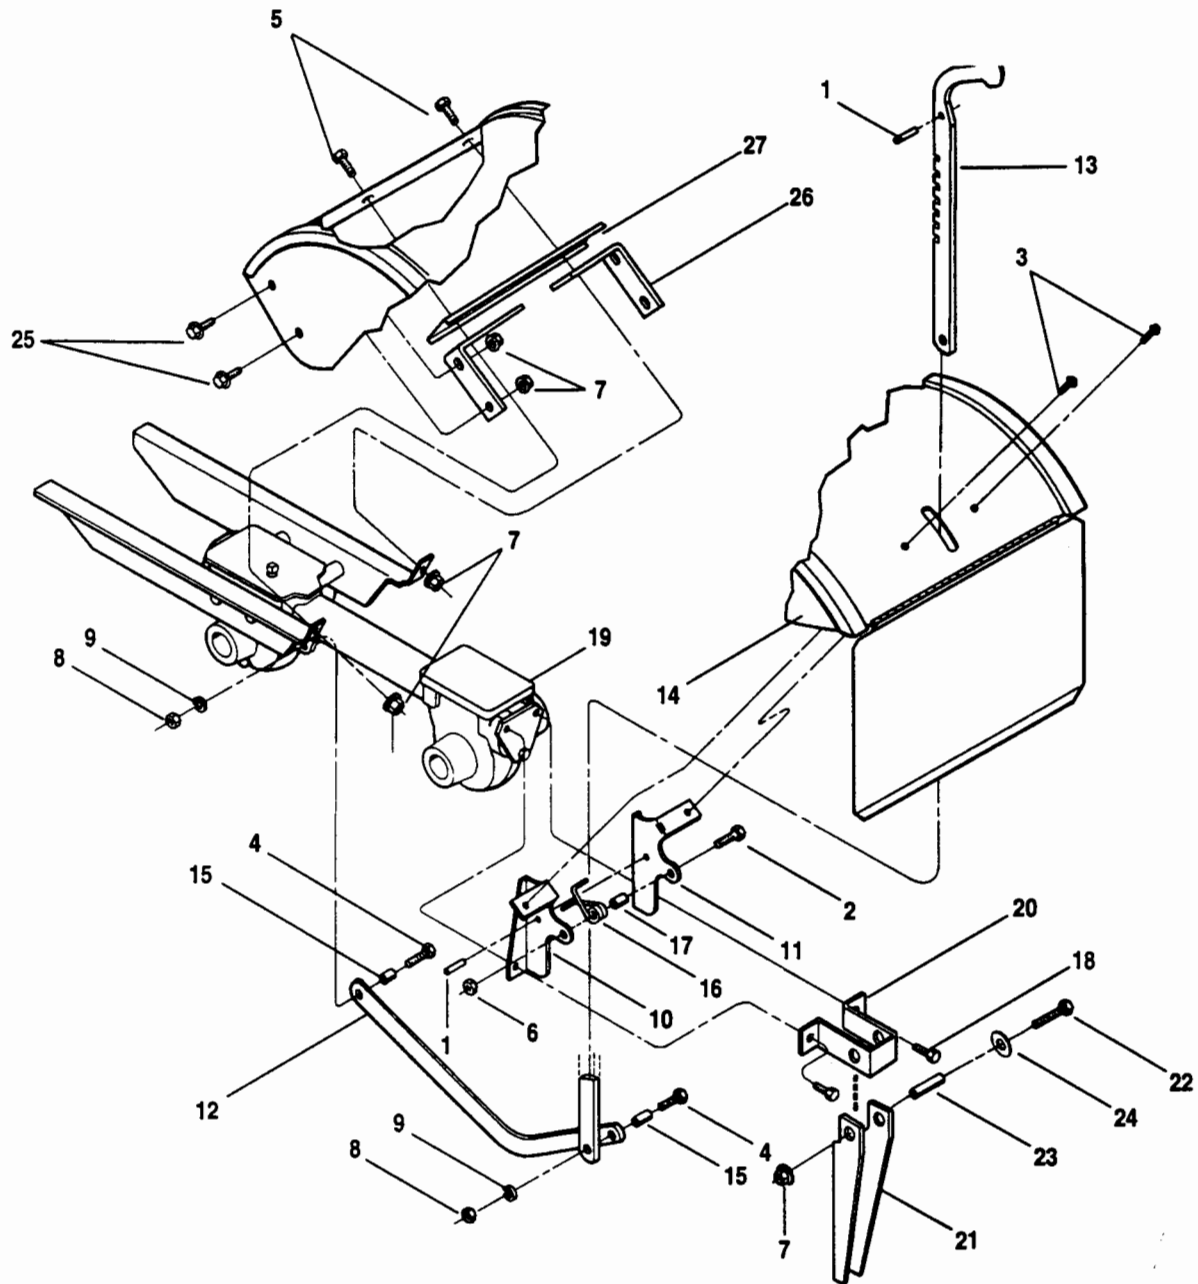

Section 6 Liste de Pièces

NO RÉF.	NO DE PIECE	DESCRIPTION
1	1185469	Axe
2	710-0597	Boulon Hex, 1/4-20 x 1
3	710-0599	Boulon autotaraudeur, 1/4-20 x 1/2
4	710-0874	Boulon Hex, 5/16-18 x 1-1/4
5	1186331	Boulon Hex, 5/16-18 x 1.0
6	712-0291	Écrou de blocage, 1/4-20
7	712-3004A	Écrou de blocage, 5/16-18
8	712-3009	Écrou Hex, 5/16-18
9	736-0119	Rondelle de blocage, 5/16
10	GW-55013-1	Support de capot gauche
11	GW-55013-2	Support de capot droit
12	GW-55015	Barre de recouvrement
13	GW-55018	Levier du dispositif de terrage
14	686-04029	Protecteur de dent
15	GW-55088	Bague
16	GW-9384	Ressort, dispositif de terrage
17	GW-9534	Espaceur
18	710-04048	Boulon Hex, 5/16-18 x 1
19	618-04046	Transmission assemblée (CRT)
20	1916569	Support d'arrêt
21	1916570	Bras d'arrêt de marche arrière
22	710-3073	Boulon Hex, 5/16-18 x 2.25
23	1916771	Espaceur, .462 x .328 x 1.63
24	1107382	Rondelle plate, 5/16
25	710-3025	Boulon Hex, 5/16 - 18 x .625
26	1916708	Support de capot
27	1916707	Support de châssis

No de Réf.	NO DE PIECE	DESCRIPTION
1	1918749	Pare-chocs
2	710-0395	Boulon Hex, 5/16-18 x 2-1/4, Gr5
3	712-0267	Écrou Hex, 5/16-18
4	736-0119	Rondelle de blocage, 5/16

MODÈLES 644H ET 645A

NO DE RÉF	NO DE PIECE	DESCRIPTION
1	GW-9517	Rondelle élastique
2	GW-1714	Roulement conique
3	GW-50043	Rondelle de support arrière
4	711-04110	Arbre d'entraînement (CRT)
5	GW-1224-1*	Cale, Support de roulement 010" d'épaisseur
	GW-1224-2*	Cale, comme ci-haut, .030" épaisseur
	GW-1224-3*	Cale, comme ci-haut, 005" épaisseur
	GW-1224-4*	Cale, comme ci-haut, 0.62" épaisseur
	GW-1325C	Ensemble de cale incluant : 2 #1224-1, 2 1224-2 et 1 no 1224-4