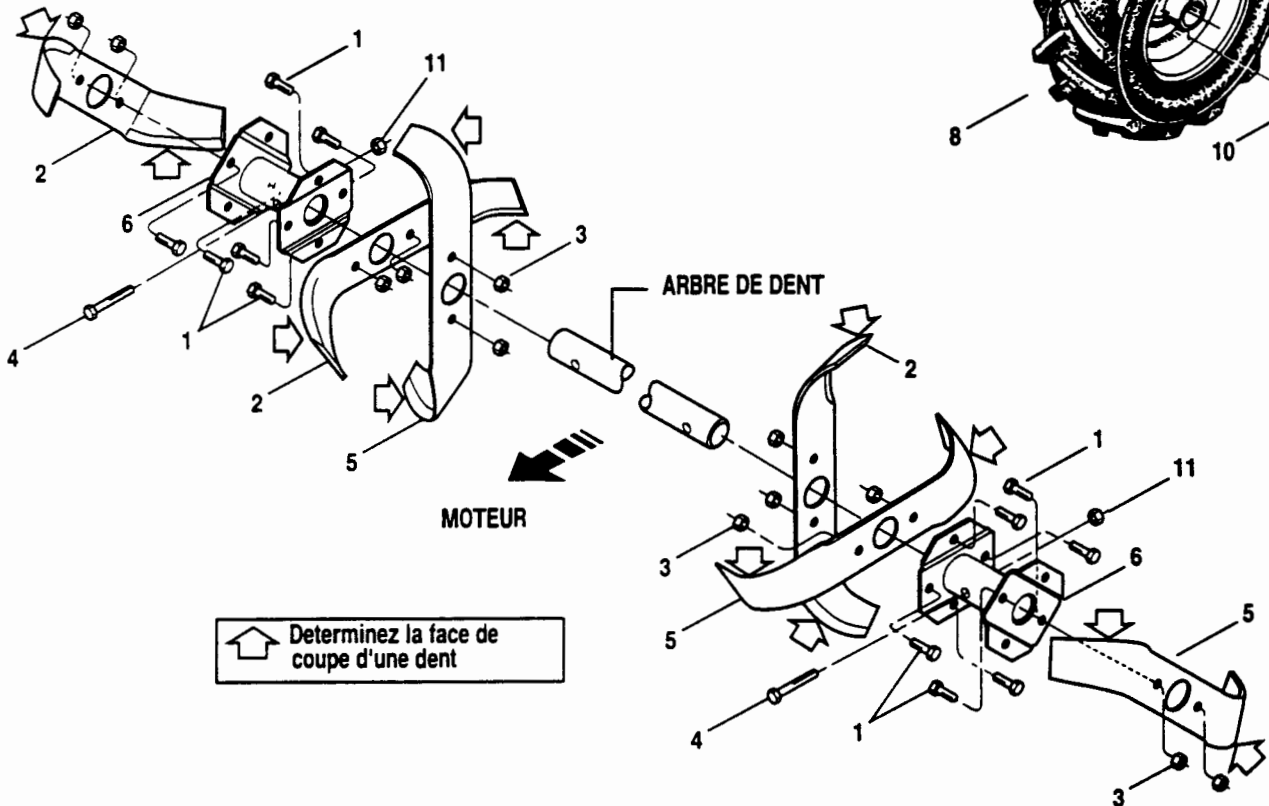

A/B au besoin

* Utilisez tel que nécessaire pour l'obtention d'un jeu de .005" à .030".

Pour de plus amples renseignements, visiter le www.troybilt.com

MODÈLES 644H ET 645A

* Inclus avec la transmission lors de l'achat comme pieces de rechange
A etre enleve lors de l'installation sur la becheuse.

NO DE REF.	PIÈCE NO	DESCRIPTION	NO DE RÉF.	NO DE PIÈCE	DESCRIPTION
1	GW-9727	Bouchon, Remplissage de transmission	8	721-04031	Joint d'étanchéité
2	710-04049	Écrou Hex, 5/16-18 x 5/8, Gr. 5	9	619-04013	Boîtier de transmission
3	736-0119	Rondelle de blocage, 5/16	10	721-04036	Joint d'étanchéité
4	1918377	Couvercle arrière, Transmission	11	736-3008*	Rondelle, Plat, .344 x .750 x .120
5	1916641	Couvercle avant, Transmission	12	718-04008	Support de roulement arrière
6	GW-50032	Joint, Couvercle	13	710-04048	Écrou Hex, 5/16-18 x 1
7	721-04030	Joint d'étanchéité	14	710-3008	Écrou Hex, 5/16-18 x 3/4

Tenir le bout émoussé des dents vers soi.

↑ Déterminez la face de coupe d'une dent

NO DE RÉF.	NO DE PIECE	DESCRIPTION	NO DE RÉF.	NO DE PIECE	DESCRIPTION
1	710-3008	Boulon Hex, 5/16-18 x 3/4, Grade 5	8	1917487	Ensemble Roue/Pneu - Gauche/Droit
2	1817060	Dent droite	9	GW-9380	Axe de chape, .312" x 1-3/4"
3	712-3009	Écrou Hex, 5/16-18	10	GW-9338	Goupille fendue
4	710-3096	Boulon Hex, 3/8-16 x 2	11	712-3000	Écrou de blocage, 3/8-16
5	1817059	Dent gauche	—	1916783	Ensemble de remplacement de dent (incl. trois dents gauches et trois dents droites)
6	1916702	Support de dent gauche			
7	1916703	Support de dent droit			