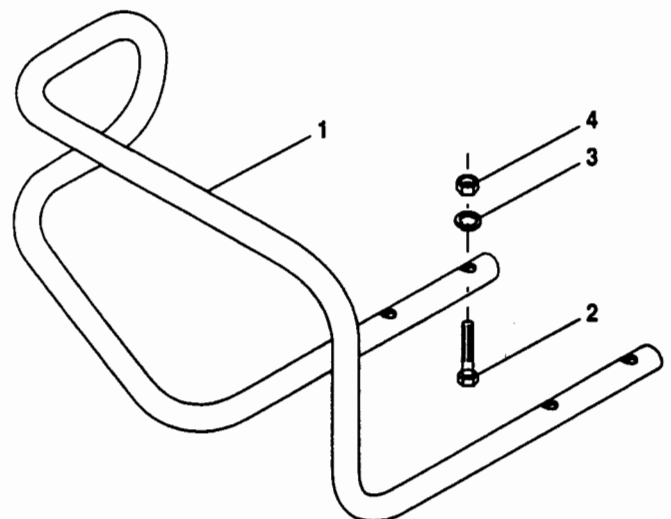

Section 6 Liste de Pièces

NO RÉF.	NO DE PIECE	DESCRIPTION
1	1185469	Axe
2	710-0597	Boulon Hex, 1/4-20 x 1
3	710-0599	Boulon autotaraudeur, 1/4-20 x 1/2
4	710-0874	Boulon Hex, 5/16-18 x 1-1/4
5	1186331	Boulon Hex, 5/16-18 x 1.0
6	712-0291	Écrou de blocage, 1/4-20
7	712-3004A	Écrou de blocage, 5/16-18
8	712-3009	Écrou Hex, 5/16-18
9	736-0119	Rondelle de blocage, 5/16
10	GW-55013-1	Support de capot gauche
11	GW-55013-2	Support de capot droit
12	GW-55015	Barre de recouvrement
13	GW-55018	Levier du dispositif de terrage
14	686-04029	Protecteur de dent
15	GW-55088	Bague
16	GW-9384	Ressort, dispositif de terrage
17	GW-9534	Espaceur
18	710-04048	Boulon Hex, 5/16-18 x 1
19	618-04046	Transmission assemblée (CRT)
20	1916569	Support d'arrêt
21	1916570	Bras d'arrêt de marche arrière
22	710-3073	Boulon Hex, 5/16-18 x 2.25
23	1916771	Espaceur, .462 x .328 x 1.63
24	1107382	Rondelle plate, 5/16
25	710-3025	Boulon Hex, 5/16 - 18 x .625
26	1916708	Support de capot
27	1916707	Support de châssis

No de Réf.	NO DE PIECE	DESCRIPTION
1	1918749	Pare-chocs
2	710-0395	Boulon Hex, 5/16-18 x 2-1/4, Gr5
3	712-0267	Écrou Hex, 5/16-18
4	736-0119	Rondelle de blocage, 5/16

MODÈLES 644H ET 645A

NO DE RÉF	NO DE PIECE	DESCRIPTION
1	GW-9517	Rondelle élastique
2	GW-1714	Roulement conique
3	GW-50043	Rondelle de support arrière
4	711-04110	Arbre d'entraînement (CRT)
5	GW-1224-1*	Cale, Support de roulement 010" d'épaisseur
	GW-1224-2*	Cale, comme ci-haut, .030" épaisseur
	GW-1224-3*	Cale, comme ci-haut, 005" épaisseur
	GW-1224-4*	Cale, comme ci-haut, 0.62" épaisseur
	GW-1325C	Ensemble de cale incluant : 2 #1224-1, 2 1224-2 et 1 no 1224-4