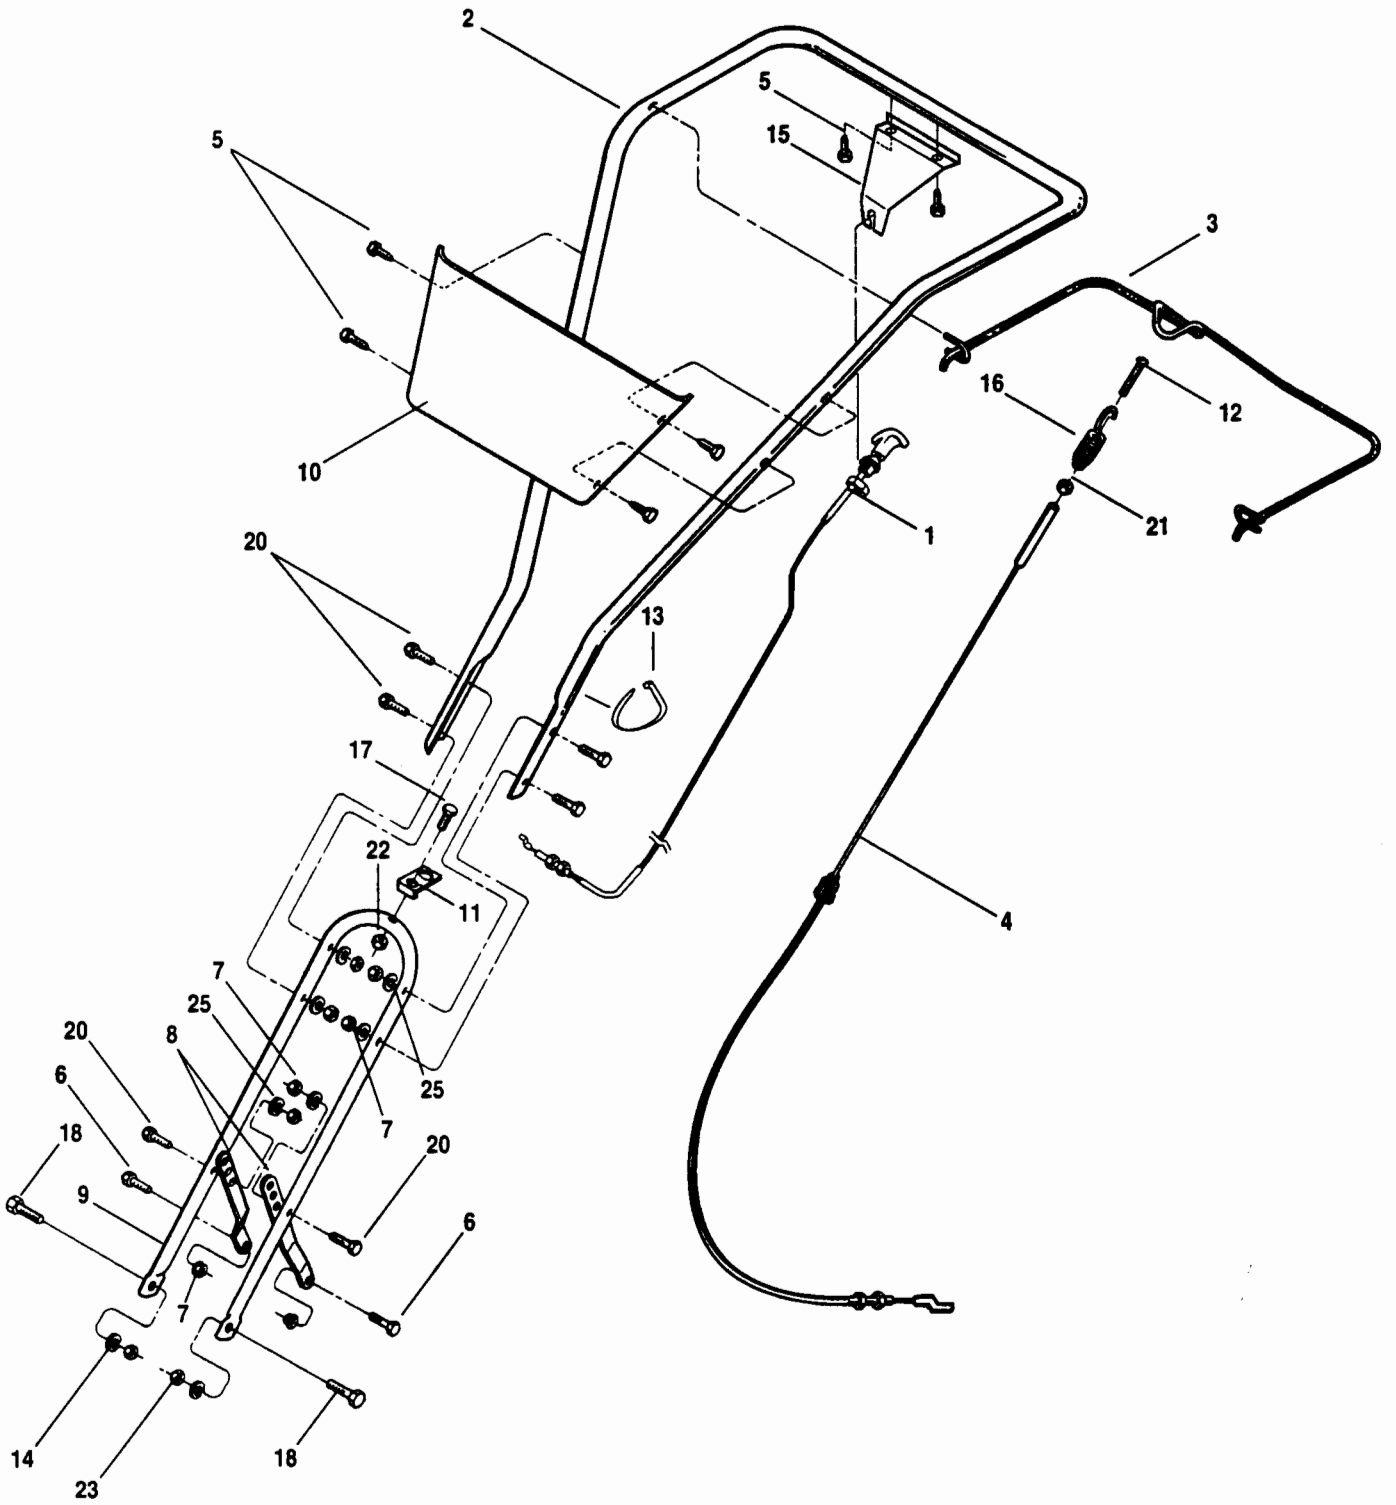

MODELES 644H & 645A

NO DE RÉF	NO DE PIÈCE	DESCRIPTION
1	1916719	Câble d'embrayage arrière arrière
2	1916755	Guidon, partie supérieure
3	1917479	Barre d'embrayage avant
4	1918745	Câble d'embrayage avant
5	710-0599	Boulon autotaraudeur, 1/4-20 x 1/2
6	710-3008	Boulon Hex, 5/16-18 x 3/4
7	712-3009	Écrou Hex, 5/16 - 18
8	GW-55042	Support du guidon
9	GW-55043	Guidon, Partie inférieure
10	GW-55102	Panneau
11	GW-55044	Support de câble
12	GW-9855	Boulon, no 10-24 x 2
13	725-0157	Attache de câble
14	736-3050	Rondelle plate, 3/8
15	1916674	Support, Câble d'embrayage arrière
16	1916712	Ressort, Embrayage avant
17	710-0106	Boulon Hex, 1/4-20 x 1-1/4
18	710-0216	Boulon Hex, 3/8-16 x 3/4
20	710-0805	Boulon Hex, 5/16-18 x 1-1/2
21	712-0121	Écrou Hex, no 10-24
22	712-0291	Écrou de blocage Hex, 1/4-20
23	712-3000	Écrou Hex, 3/8-16
25	736-0119	Rondelle de blocage, 5/16

No de Réf.	NO DE PIECE	DESCRIPTION
1	1918749	Pare-chocs
2	710-0395	Boulon Hex, 5/16-18 x 2-1/4, Gr5
3	712-0267	Écrou Hex, 5/16-18
4	736-0119	Rondelle de blocage, 5/16