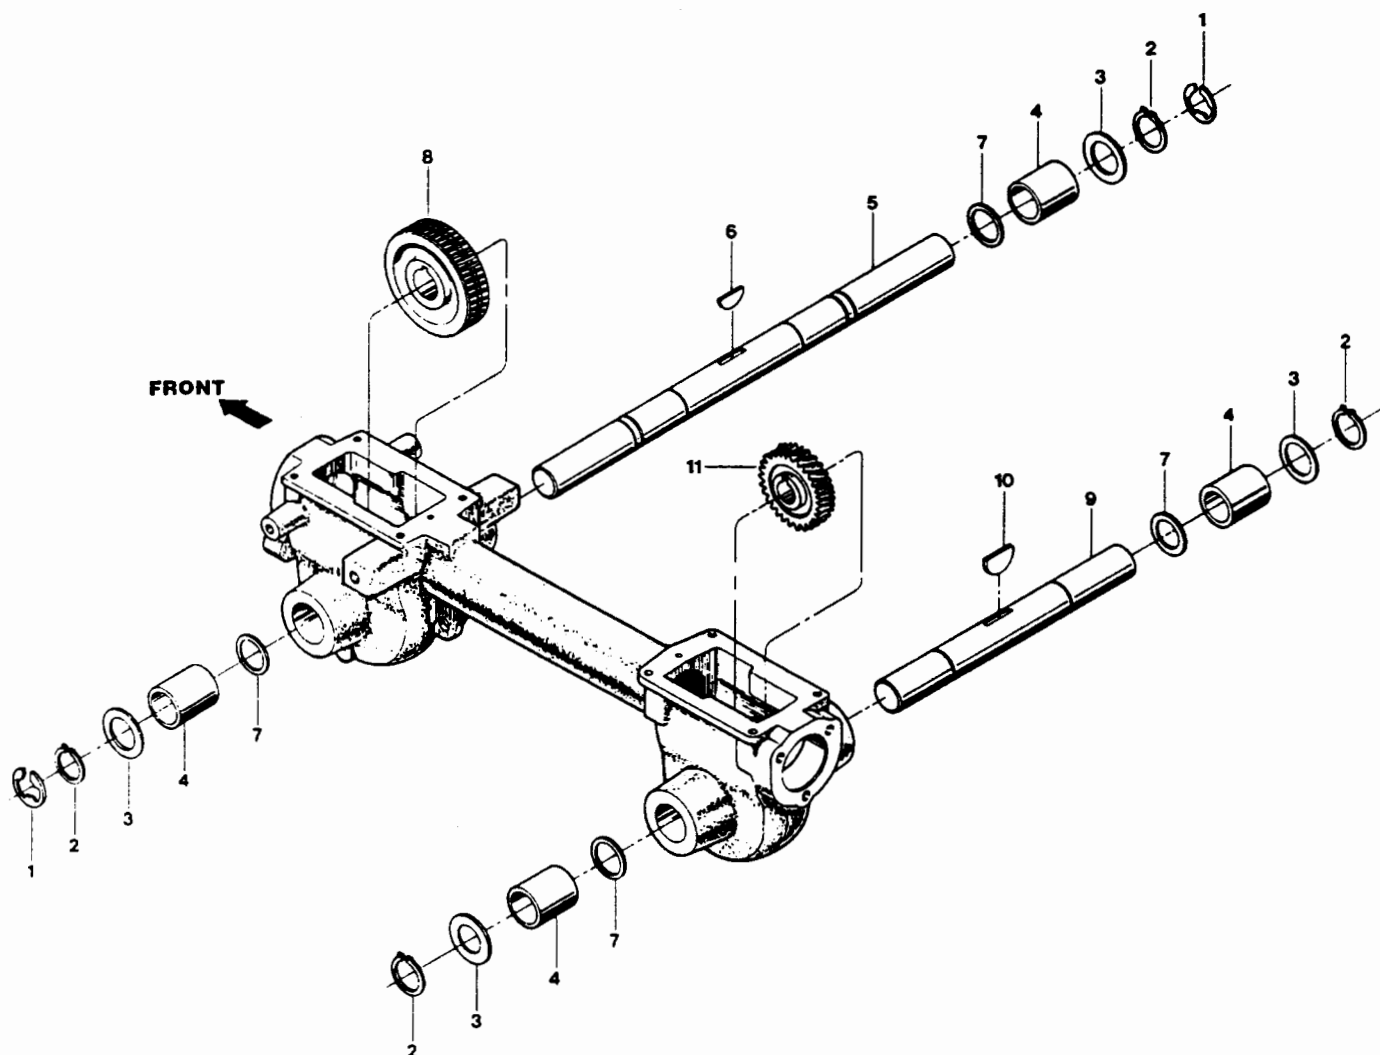

MODÈLES 644H ET 645A

N° de réf.	N° de pièce	Description	Qté	No de réf.	No de pièce	Description	Qté
1	GW-9512	Arrêteur, anneau élastique, type «E»	2	5	GW-55004	Arbre de roue (A)	1
2	1909950	Arrêteur, anneau élastique	4		1916741	Arbre de roue (B) (C)	1
3	GW-1166-1	Cale d'épaisseur, 0.062"	A/B	6	GW-9305	Clé, Hi-Pro, 3/4 x 1	1
	GW-1166-2	Cale d'épaisseur, 0.030"	A/B	7	GW-1132-2	Entretoise	4
	GW-1166-3	Cale d'épaisseur, 0.015"	A/B	8	1904278	Roue sans fin, Arbre de roue	1
	GW-1166-4	Cale d'épaisseur, 0.010"	A/B	9	1915074	Arbre de motoculteur	1
	GW-1166-5	Cale d'épaisseur, 0.005"	A/B	10	GW-1104	Clavette-disque	1
4	GW-1086	Roulement de bronze	4	11	1904279	Roue sans fin, Arbre de motoculteur	1

A/B au besoin

* Utilisez tel que nécessaire pour l'obtention d'un jeu de .005" à .030".

Pour de plus amples renseignements, visiter le www.troybilt.com