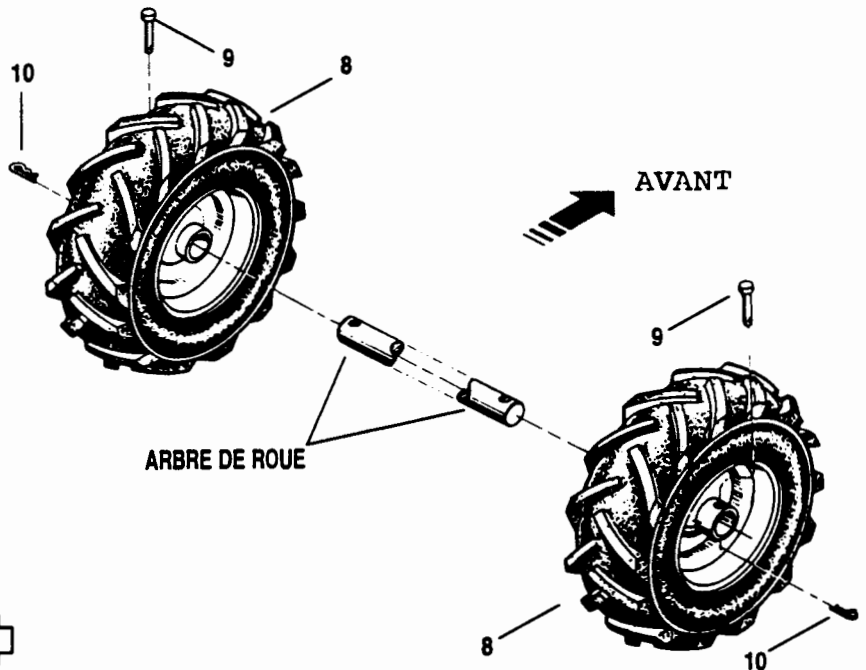

Tenir le bout émoussé des dents vers soi.

↑ Déterminez la face de coupe d'une dent

NO DE RÉF.	NO DE PIECE	DESCRIPTION	NO DE RÉF.	NO DE PIECE	DESCRIPTION
1	710-3008	Boulon Hex, 5/16-18 x 3/4, Grade 5	8	1917487	Ensemble Roue/Pneu - Gauche/Droit
2	1817060	Dent droite	9	GW-9380	Axe de chape, .312" x 1-3/4"
3	712-3009	Écrou Hex, 5/16-18	10	GW-9338	Goupille fendue
4	710-3096	Boulon Hex, 3/8-16 x 2	11	712-3000	Écrou de blocage, 3/8-16
5	1817059	Dent gauche	—	1916783	Ensemble de remplacement de dent (incl. trois dents gauches et trois dents droites)
6	1916702	Support de dent gauche			
7	1916703	Support de dent droit