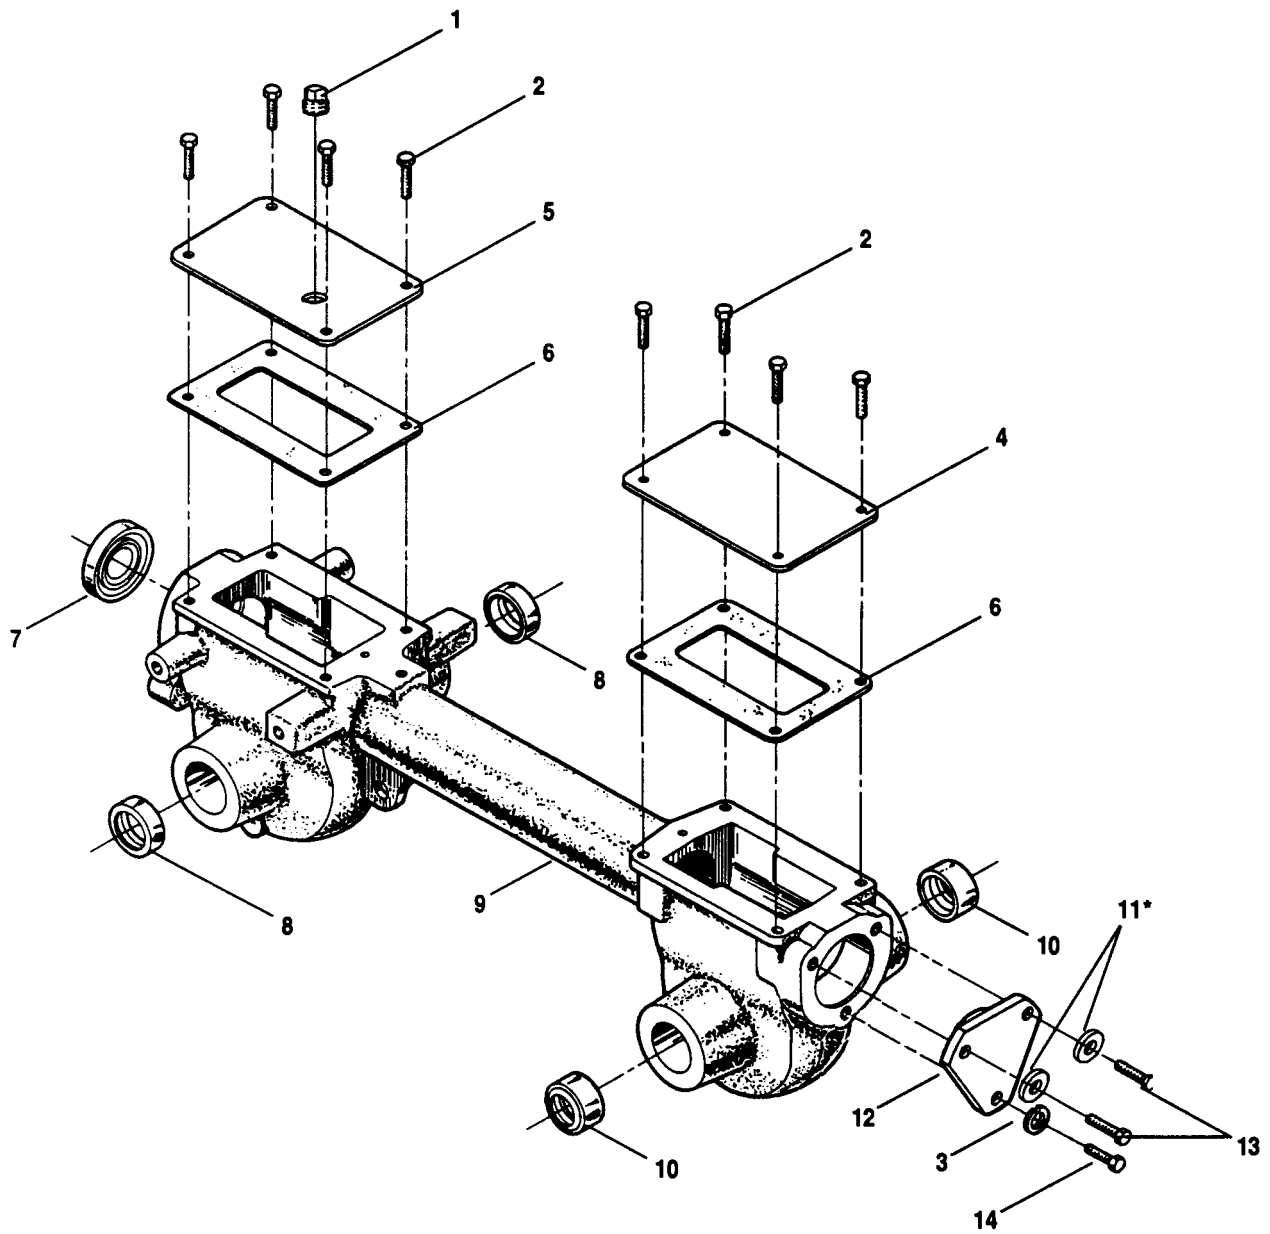

MODÈLES 644H ET 645A

* Inclus avec la transmission lors de l'achat comme pieces de rechange
A etre enleve lors de l'installation sur la becheuse.

NO DE REF.	PIÈCE NO	DESCRIPTION	NO DE RÉF.	NO DE PIÈCE	DESCRIPTION
1	GW-9727	Bouchon, Remplissage de transmission	8	721-04031	Joint d'étanchéité
2	710-04049	Écrou Hex, 5/16-18 x 5/8, Gr. 5	9	619-04013	Boîtier de transmission
3	736-0119	Rondelle de blocage, 5/16	10	721-04036	Joint d'étanchéité
4	1918377	Couvercle arrière, Transmission	11	736-3008*	Rondelle, Plat, .344 x .750 x .120
5	1916641	Couvercle avant, Transmission	12	718-04008	Support de roulement arrière
6	GW-50032	Joint, Couvercle	13	710-04048	Écrou Hex, 5/16-18 x 1
7	721-04030	Joint d'étanchéité	14	710-3008	Écrou Hex, 5/16-18 x 3/4